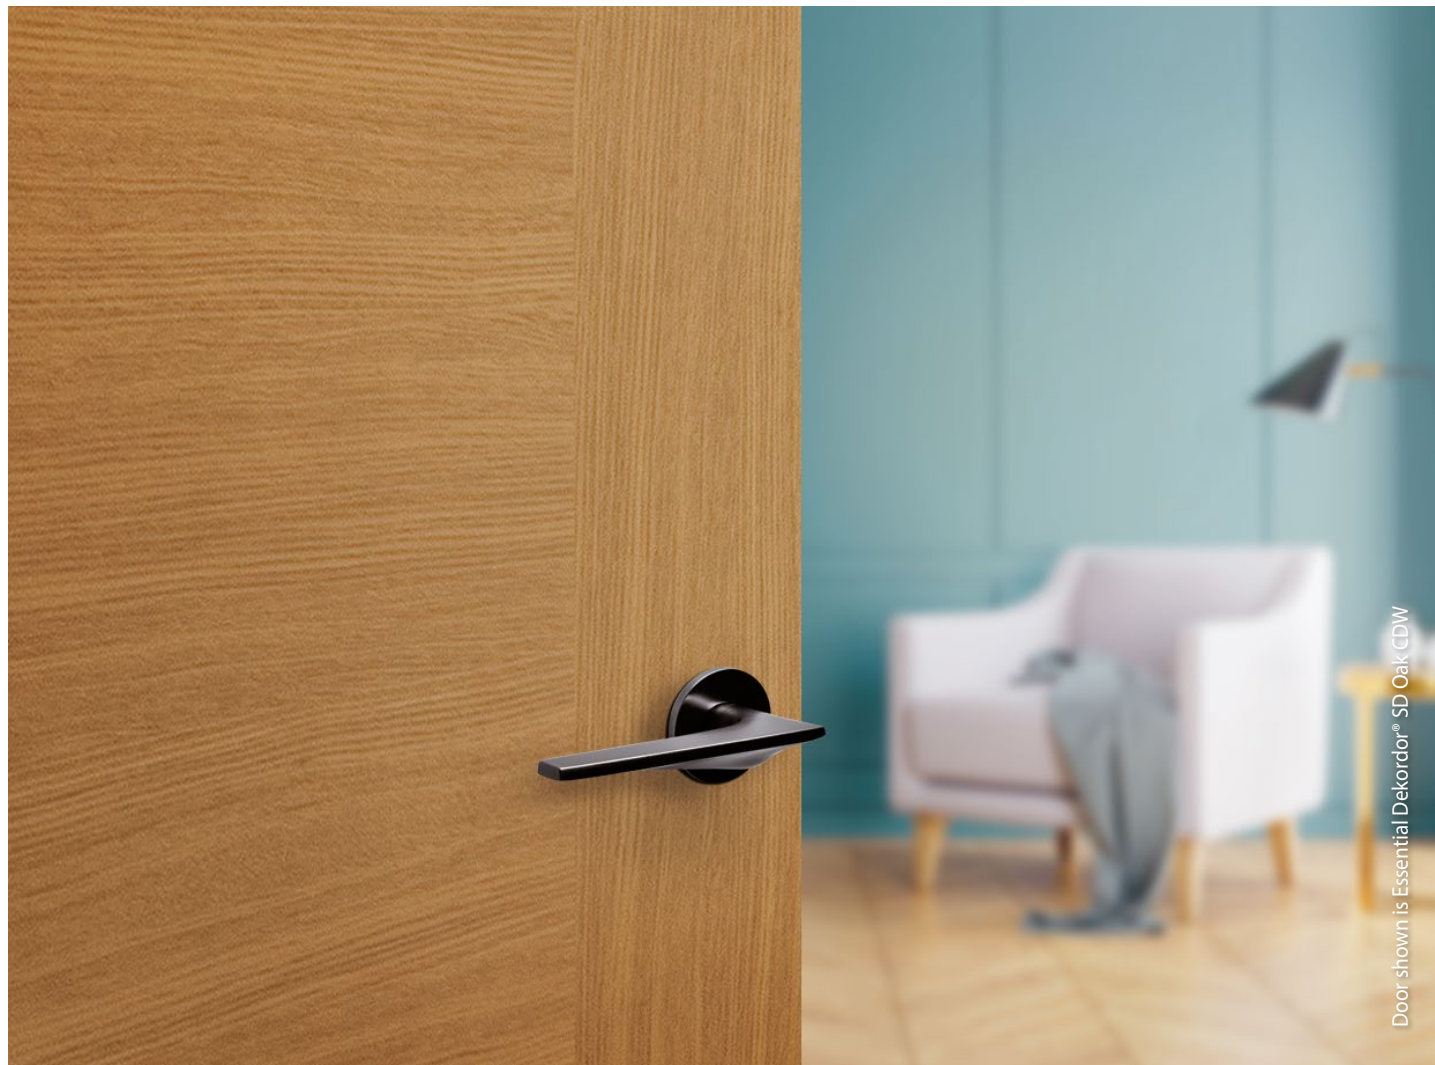

Door shown is Essential Dekordor® SD Oak CDW

Wood Look

The next best thing to real veneer

PT Dekordor® SD com look de madeira oferece um revestimento decorativo que reproduz na perfeição a folha de madeira natural e garante uniformidade de tonalidades. Esta alternativa económica e popular apresenta uma gama diversificada de modelos na vertical que inclui tons claros a tons escuros, e ainda uma opção de CDW (com look cruzamento de folha) em carvalho.

ES Dekordor® SD con look de madera ofrece un revestimiento decorativo que reproduce a la perfección la chapa de madera natural y garantiza uniformidad de tonalidades. Esta solución económica y popular presenta una gama diversificada de modelos en vertical que incluyen tonos claros a tonos oscuros, y una opción de CDW (con aspecto de chapa de madera fajeada) en roble.

EN Dekordor® SD with wood look offers a stunning decorative finish which looks just like real veneer but, unlike veneers, offers grain and tone uniformity. This popular and economical alternative presents an attractive range of vertical flush doors in dark to light tones, plus a Cross Directional Woodgrain (CDW) option in Oak.

FR Dekordor® SD avec un look de bois offre un revêtement décoratif qui reproduit parfaitement le placage de bois naturel et qui assure l'uniformité des tonalités. Cette alternative économique et populaire comprend une gamme variée de modèles verticaux comprenant des tons clairs à foncés, ainsi qu'un choix de CDW (avec un aspect de ramage croisé) en chêne.

Produtos com certificação FSC®, disponíveis sob pedido
FSC® certified products available on request
Productos con certificación FSC® disponibles bajo pedido
Produits certifiés FSC® disponibles sur demande

Wood Look Designs