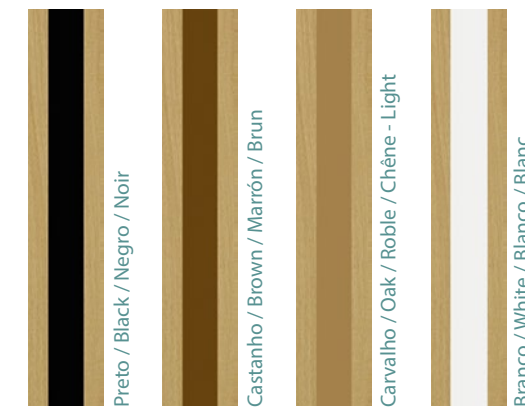

## Wood Look Designs

Nogueira / Walnut / Nugal / Noyer

Carvalho / Oak / Roble / Chêne

Freixo / Ash / Fresno / Frêne

CDW - Carvalho / Oak / Roble / Chêne

**PT** Look de madeiras nobres  
 CDW\* carvalho com prumos variáveis  
 Opção de pantografados e aberturas para vidro  
 Soluções corta-fogo, acústico e segurança

**EN** Traditional wood look designs  
 Margins with variable widths on CDW\* oak  
 Grooved and glazed options available  
 Fire, security and acoustic options

**ES** Look de maderas nobres  
 CDW\* roble con largueros variables  
 Opciones de pantografiados y vidrieras  
 Soluciones corta-fuego, acústico y seguridad

### Colour Options