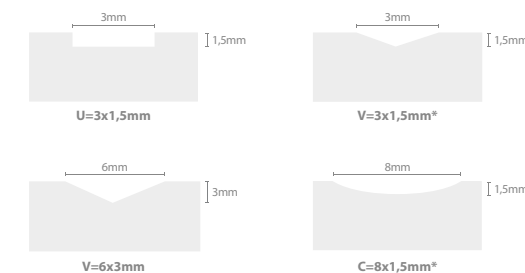

Design Options

Door shown is Essential IG2H Dekordor® SD Walnut