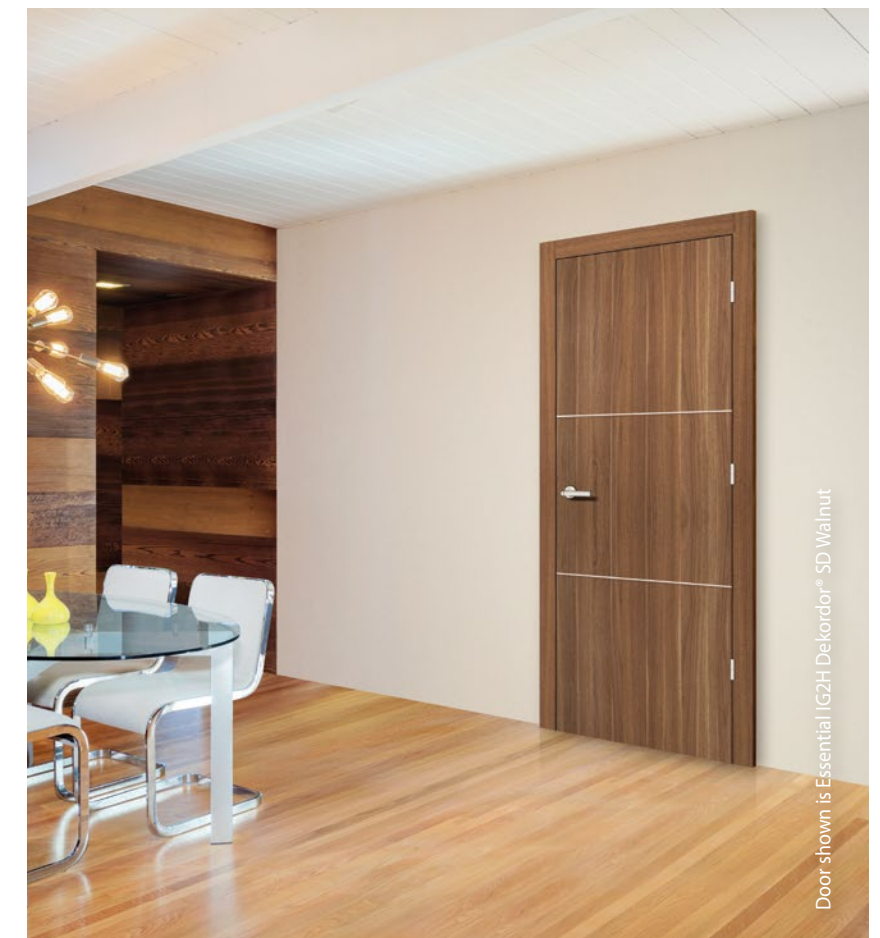

Design Options

Door shown is Essential IG2H Dekordor® SD Walnut